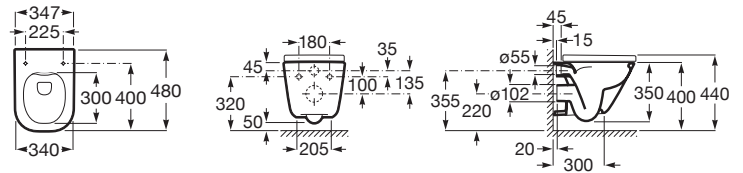

THE GAP

SQUARE WC compact, suspendat, din porțelan,
Rimless

DIMENSIUNI

Lungime	347 mm
Lățime	480 mm
Înălțime	440 mm

CULORI ȘI FINISAJE

00 White

PRE (FĂRĂ TVA) (FĂRĂ TVA)

1.110,00 LEI

SCHIȚE TEHNICE

CARACTERISTICI

Formă: Pătrată

Fără margine

Sistem de evacuare: Spălare cu jet de apă

Tip ieșire: Orizontală

Tip instalare: Suspendat

Closet compact

COMPATIBIL CU

Capac WC din SUPRALIT®,
cu închidere lentă/soft-close
și cu sistem Easy Remove
pentru WC compact -
SQUARE

801732..B

Capac slim, închidere lentă,
patrat pentru wc compact

801732..1

Capac WC din SUPRALIT®,
cu sistem Easy Remove,
pentru WC compact -
SQUARE

890078020

Rama încăstrată pentru vas
wc suspendat

890073020

BASIC WC ONE COMPACT -
Rezervor compact
încăstrat(8cm), mecanism cu
dublă acționare(4/2 - 4.5/3 -
6/3 L), cot ø 90/110, pentru
WC suspendat

890070120